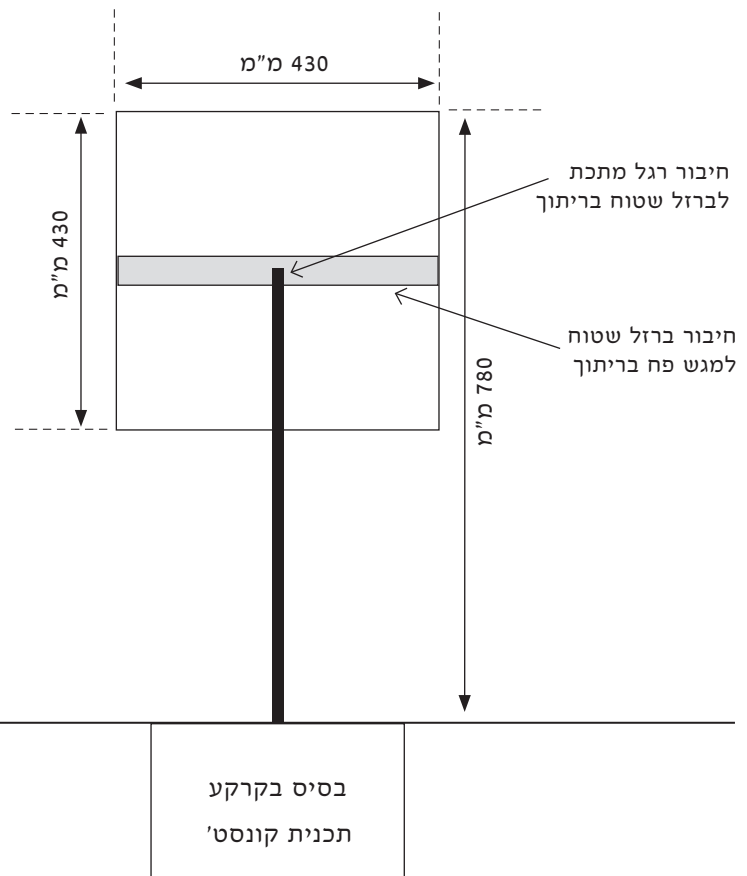

מערכת שילוט "גבעת תום ותומר" - קיבוץ נגבה

20.10.2021

לוח שילוט פח אלומיניום
בעובי 3 מ"מ, הדפסה דיגיטלית
דו-צדדי
חיבור בהדבקה וסימור.

עמוד מברזל בעובי 12 מ"מ
חיתוך בלייזר וחיבור בריתוך

בסיס בקרקע
תכנית קונסט'

לוח שילוט פח אלומיניום
בעובי 3 מ"מ, הדפסה דיגיטלית
דו-צדדי
חיבור בהדבקה וסימור.

לוח שילוט פח אלומיניום
בעובי 3 מ"מ, הדפסה דיגיטלית
דו-צדדי
חיבור בהדבקה וסימור.

לוח שילוט פח אלומיניום
 בעובי 3 מ"מ, הדפסה דיגיטלית
 דו-צדדי
 חיבור בהדבקה וסימור.

מבט צד

מבט גב

לוח שילוט
 פח אלומיניום
 בעובי 3 מ"מ.
 הדפסה דיגיטלית
 חיבור בהדבקה וסימרוור

מבט צד

מבט גב

חיבור למעקה צינור מתכת

לוח שילוט פח אלומיניום
 בעובי 3 מ"מ, הדפסה דיגיטלית
 דו-צדדי
 חיבור בהדבקה וסימרו.