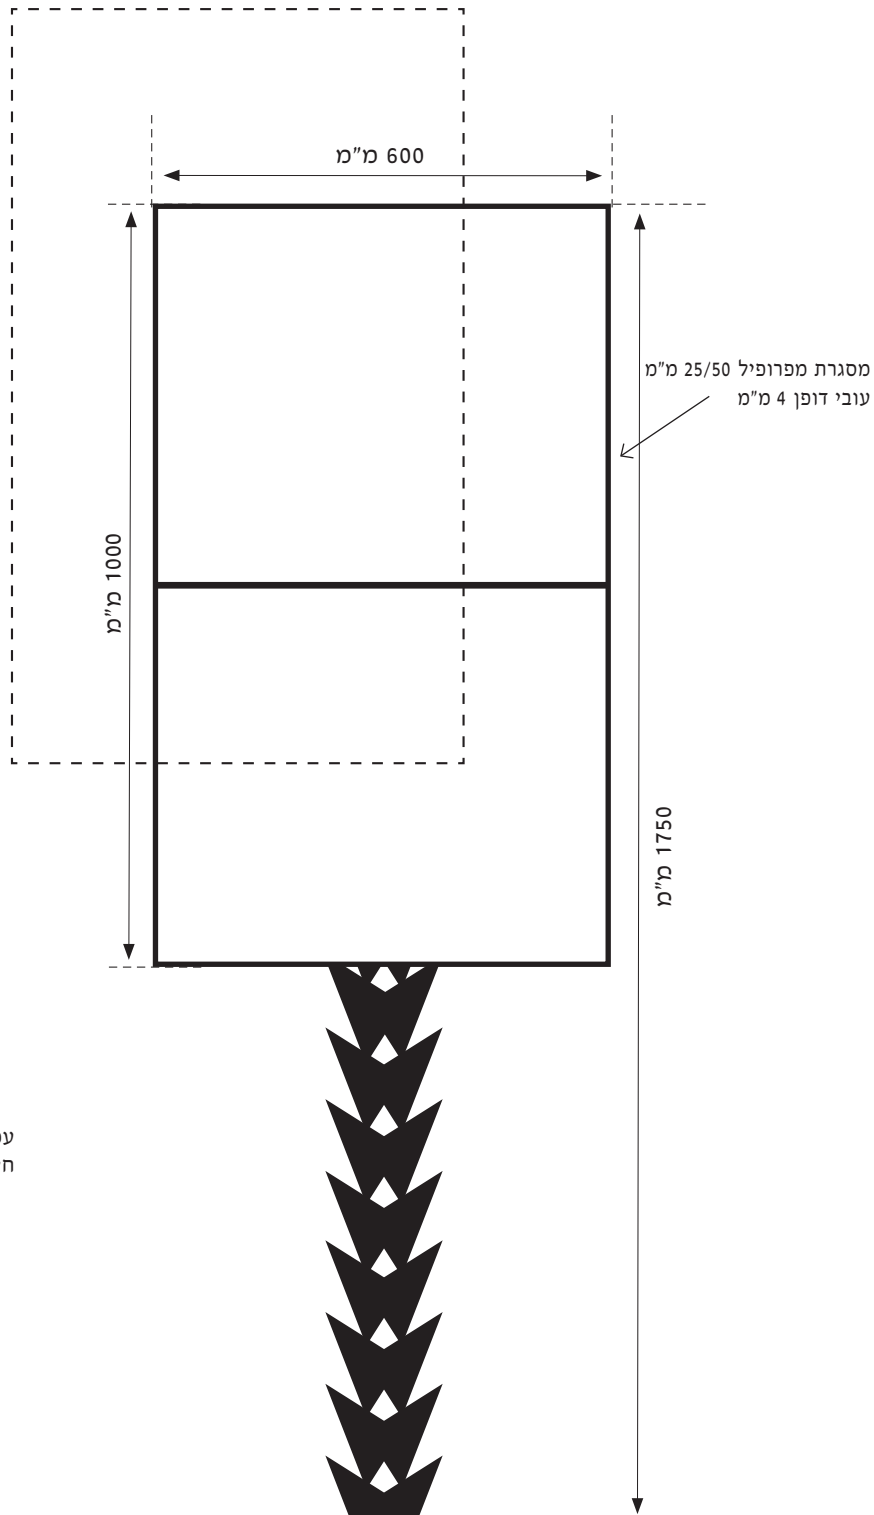

1000 ס"מ

800 ס"מ

800 ס"מ

800 ס"מ

480 ס"מ

300 ס"מ

300 ס"מ

700 ס"מ

מערכת שילוט "גבעת תום ותומר" - קיבוץ נגבה

20.10.2021

לוח שילוט פח אלומיניום
בעובי 3 מ"מ, הדפסה דיגיטלית
דו-צדדי
חיבור בהדבקה וסימור.

עמוד מברזל בעובי 12 מ"מ
חיתוך בלייזר וחיבור בריתוך

בסיס בקרקע
תכנית קונסט'

לוח שילוט פח אלומיניום
בעובי 3 מ"מ, הדפסה דיגיטלית
דו-צדדי
חיבור בהדבקה וסימור.

לוח שילוט פח אלומיניום
בעובי 3 מ"מ, הדפסה דיגיטלית
דו-צדדי
חיבור בהדבקה וסימור.

לוח שילוט פח אלומיניום
 בעובי 3 מ"מ, הדפסה דיגיטלית
 דו-צדדי
 חיבור בהדבקה וסימור.

מבט צד

מבט גב

לוח שילוט
 פח אלומיניום
 בעובי 3 מ"מ.
 הדפסה דיגיטלית
 חיבור בהדבקה וסימרוור

מבט צד

מבט גב

חיבור למעקה צינור מתכת

לוח שילוט פח אלומיניום
 בעובי 3 מ"מ, הדפסה דיגיטלית
 דו-צדדי
 חיבור בהדבקה וסימרו.