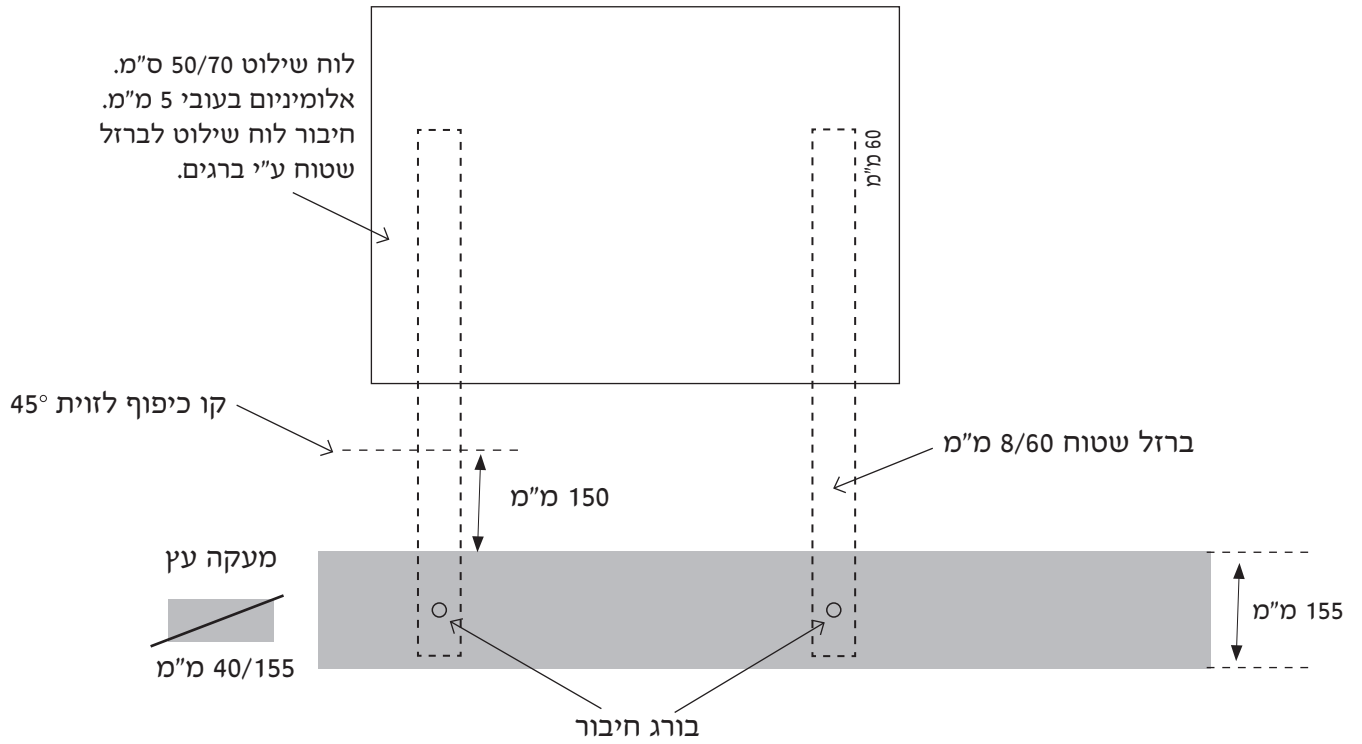

1000 ס"מ

800 ס"מ

800 ס"מ

800 ס"מ

480 ס"מ

300 ס"מ

300 ס"מ

700 ס"מ

מערכת שילוט "גבעת תום ותומר" - קיבוץ נגבה

20.10.2021

לוח שילוט פח אלומיניום
בעובי 3 מ"מ, הדפסה דיגיטלית
דו-צדדי
חיבור בהדבקה וסימור.

עמוד מברזל בעובי 12 מ"מ
חיתוך בלייזר וחיבור בריתוך

בסיס בקרקע
תכנית קונסט'

לוח שילוט פח אלומיניום
בעובי 3 מ"מ, הדפסה דיגיטלית
דו-צדדי
חיבור בהדבקה וסימור.

לוח שילוט פח אלומיניום
בעובי 3 מ"מ, הדפסה דיגיטלית
דו-צדדי
חיבור בהדבקה וסימור.

לוח שילוט פח אלומיניום
 בעובי 3 מ"מ, הדפסה דיגיטלית
 דו-צדדי
 חיבור בהדבקה וסימור.

מבט צד

מבט גב

לוח שילוט
 פח אלומיניום
 בעובי 3 מ"מ.
 הדפסה דיגיטלית
 חיבור בהדבקה וסימרוור

מבט צד

מבט גב

חיבור למעקה צינור מתכת

לוח שילוט פח אלומיניום
 בעובי 3 מ"מ, הדפסה דיגיטלית
 דו-צדדי
 חיבור בהדבקה וסימרו.