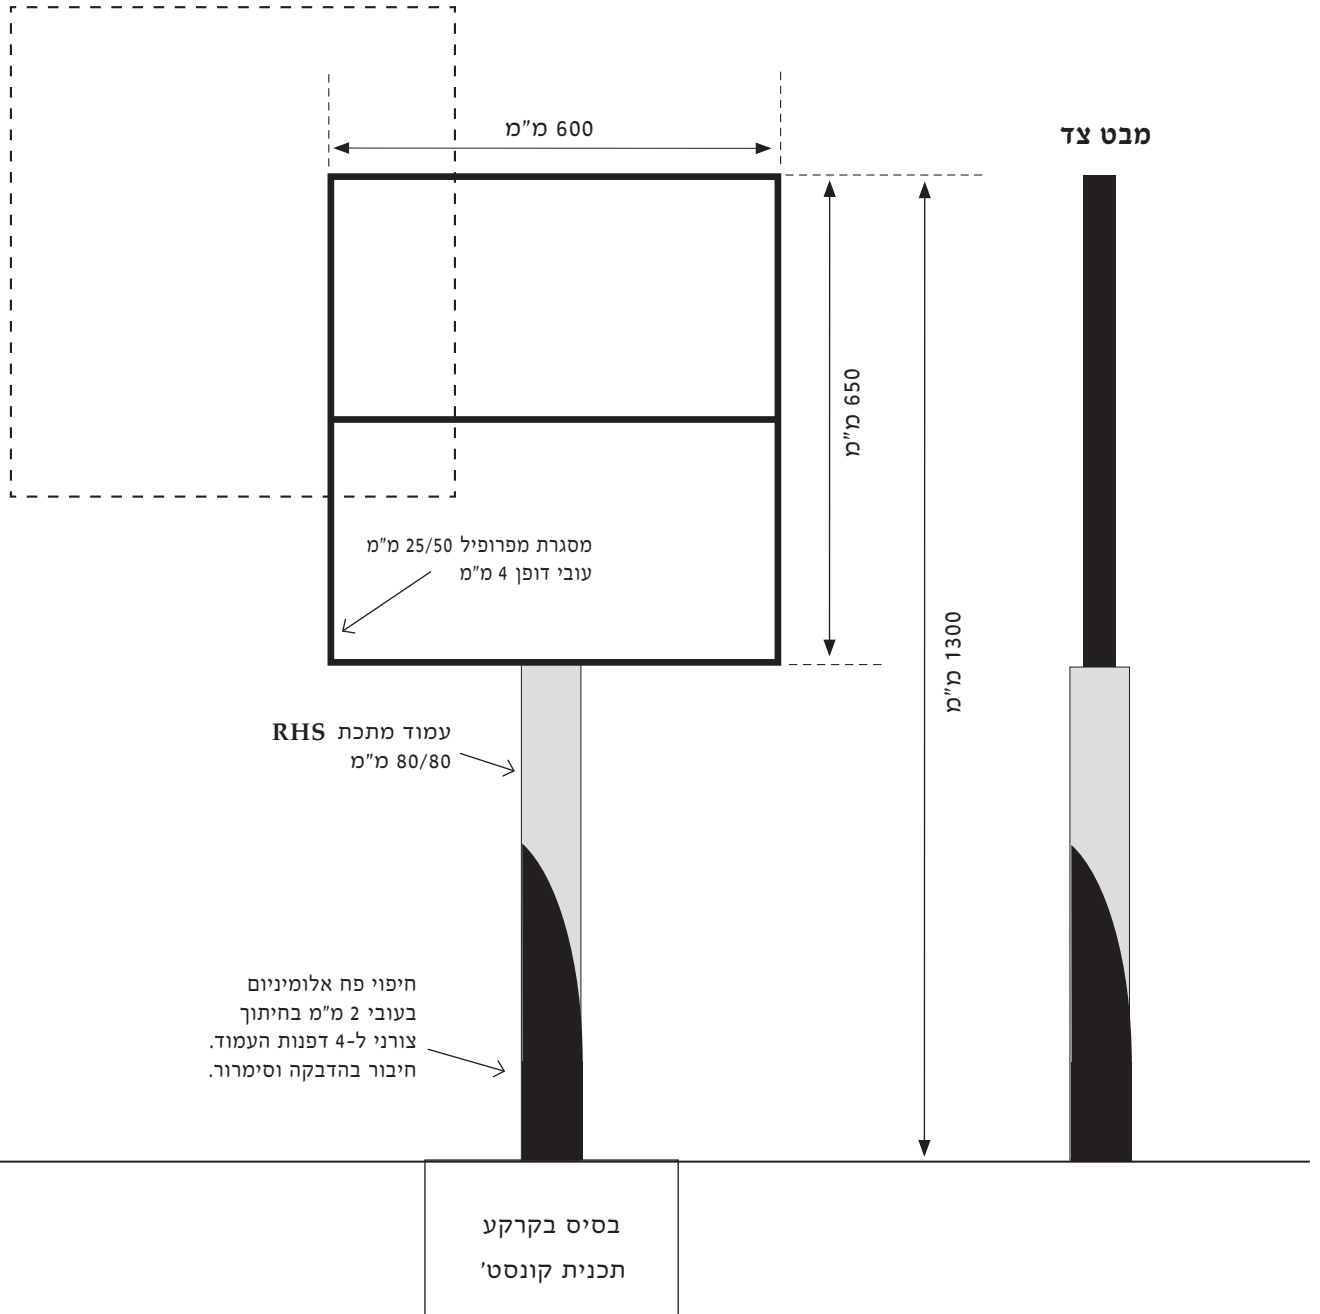

1000 ס"מ

800 ס"מ

800 ס"מ

800 ס"מ

480 ס"מ

300 ס"מ

300 ס"מ

700 ס"מ

מערכת שילוט "גבעת תום ותומר" - קיבוץ נגבה

20.10.2021

לוח שילוט פח אלומיניום
בעובי 3 מ"מ, הדפסה דיגיטלית
דו-צדדי
חיבור בהדבקה וסימור.

עמוד מברזל בעובי 12 מ"מ
חיתוך בלייזר וחיבור בריתוך

בסיס בקרקע
תכנית קונסט'

לוח שילוט פח אלומיניום
בעובי 3 מ"מ, הדפסה דיגיטלית
דו-צדדי
חיבור בהדבקה וסימור.

לוח שילוט פח אלומיניום
בעובי 3 מ"מ, הדפסה דיגיטלית
דו-צדדי
חיבור בהדבקה וסימור.

לוח שילוט פח אלומיניום
 בעובי 3 מ"מ, הדפסה דיגיטלית
 דו-צדדי
 חיבור בהדבקה וסימור.

מבט צד

מבט גב

לוח שילוט
 פח אלומיניום
 בעובי 3 מ"מ.
 הדפסה דיגיטלית
 חיבור בהדבקה וסימרוור

מבט צד

מבט גב

חיבור למעקה צינור מתכת

לוח שילוט פח אלומיניום
 בעובי 3 מ"מ, הדפסה דיגיטלית
 דו-צדדי
 חיבור בהדבקה וסימרו.