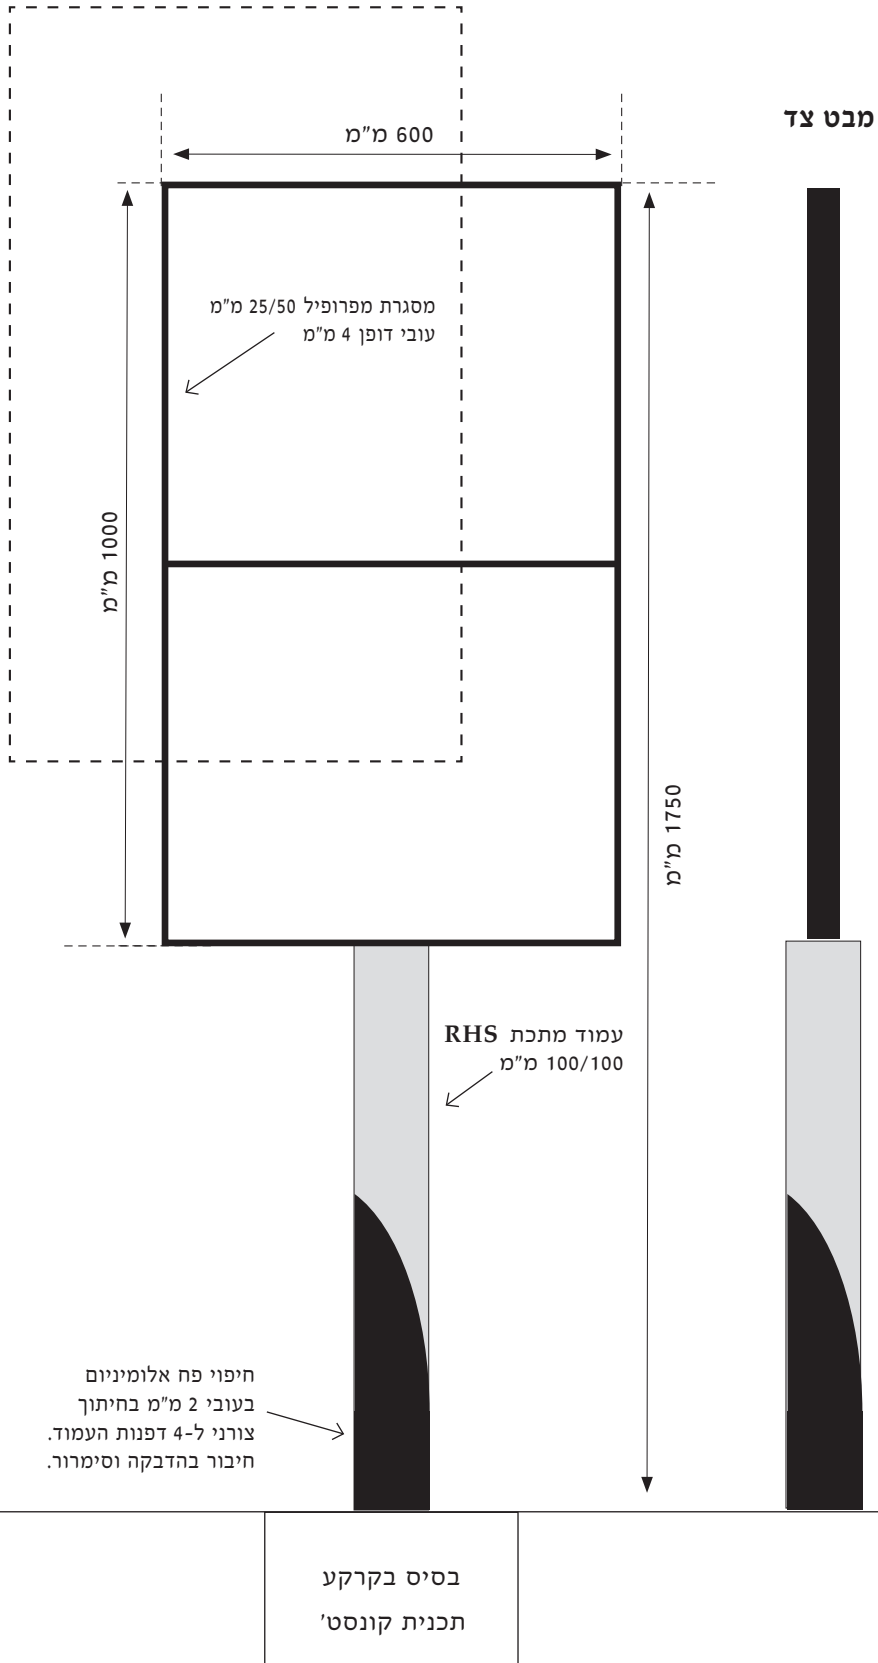

1000 ס"מ

800 ס"מ

800 ס"מ

800 ס"מ

480 ס"מ

300 ס"מ

300 ס"מ

700 ס"מ

מערכת שילוט "גבעת תום ותומר" - קיבוץ נגבה

20.10.2021

לוח שילוט פח אלומיניום
בעובי 3 מ"מ, הדפסה דיגיטלית
דו-צדדי
חיבור בהדבקה וסימור.

עמוד מברזל בעובי 12 מ"מ
חיתוך בלייזר וחיבור בריתוך

בסיס בקרקע
תכנית קונסט'

לוח שילוט פח אלומיניום
בעובי 3 מ"מ, הדפסה דיגיטלית
דו-צדדי
חיבור בהדבקה וסימור.

לוח שילוט פח אלומיניום
בעובי 3 מ"מ, הדפסה דיגיטלית
דו-צדדי
חיבור בהדבקה וסימור.

לוח שילוט פח אלומיניום
 בעובי 3 מ"מ, הדפסה דיגיטלית
 דו-צדדי
 חיבור בהדבקה וסימור.

מבט צד

מבט גב

לוח שילוט
 פח אלומיניום
 בעובי 3 מ"מ.
 הדפסה דיגיטלית
 חיבור בהדבקה וסימרוור

מבט צד

מבט גב

חיבור למעקה צינור מתכת

לוח שילוט פח אלומיניום
 בעובי 3 מ"מ, הדפסה דיגיטלית
 דו-צדדי
 חיבור בהדבקה וסימרו.