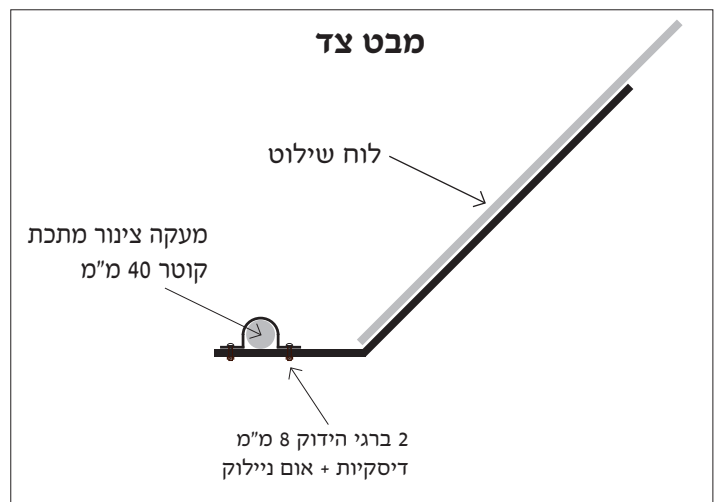

מערכת שילוט "גבעת תום ותומר" - קיבוץ נגבה

20.10.2021

לוח שילוט פח אלומיניום
בעובי 3 מ"מ, הדפסה דיגיטלית
דו-צדדי
חיבור בהדבקה וסימור.

עמוד מברזל בעובי 12 מ"מ
חיתוך בלייזר וחיבור בריתוך

בסיס בקרקע
תכנית קונסט'

לוח שילוט פח אלומיניום
בעובי 3 מ"מ, הדפסה דיגיטלית
דו-צדדי
חיבור בהדבקה וסימור.

לוח שילוט פח אלומיניום
בעובי 3 מ"מ, הדפסה דיגיטלית
דו-צדדי
חיבור בהדבקה וסימור.

לוח שילוט פח אלומיניום
 בעובי 3 מ"מ, הדפסה דיגיטלית
 דו-צדדי
 חיבור בהדבקה וסימור.

מבט צד

מבט גב

לוח שילוט
 פח אלומיניום
 בעובי 3 מ"מ.
 הדפסה דיגיטלית
 חיבור בהדבקה וסימרוור

מבט צד

מבט גב

חיבור למעקה צינור מתכת

לוח שילוט פח אלומיניום
 בעובי 3 מ"מ, הדפסה דיגיטלית
 דו-צדדי
 חיבור בהדבקה וסימרו.