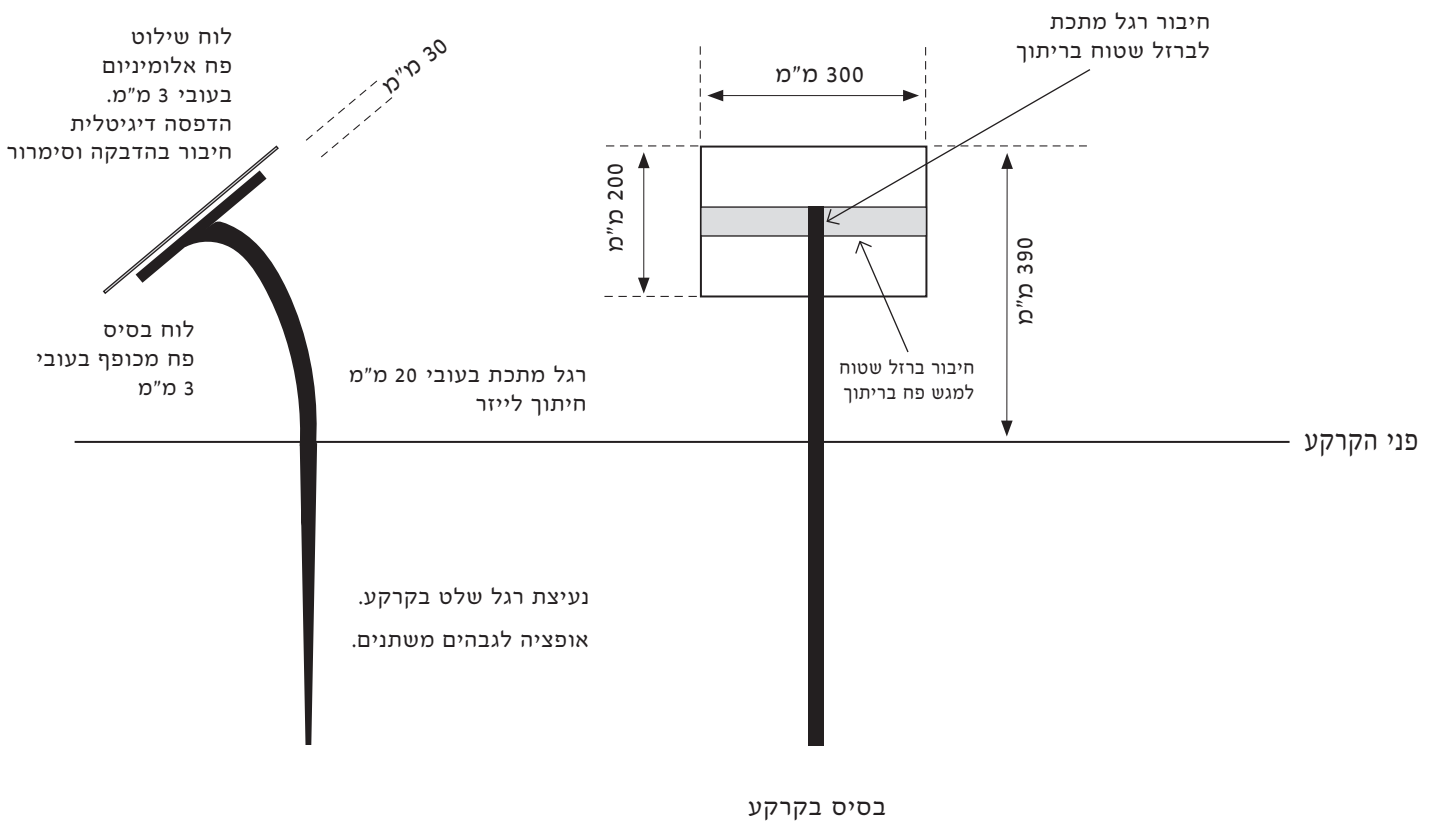

מערכת שילוט "גבעת תום ותומר" - קיבוץ נגבה

20.10.2021

לוח שילוט פח אלומיניום
בעובי 3 מ"מ, הדפסה דיגיטלית
דו-צדדי
חיבור בהדבקה וסימור.

עמוד מברזל בעובי 12 מ"מ
חיתוך בלייזר וחיבור בריתוך

בסיס בקרקע
תכנית קונסט'

לוח שילוט פח אלומיניום
בעובי 3 מ"מ, הדפסה דיגיטלית
דו-צדדי
חיבור בהדבקה וסימור.

לוח שילוט פח אלומיניום
בעובי 3 מ"מ, הדפסה דיגיטלית
דו-צדדי
חיבור בהדבקה וסימור.

לוח שילוט פח אלומיניום
 בעובי 3 מ"מ, הדפסה דיגיטלית
 דו-צדדי
 חיבור בהדבקה וסימור.

מבט צד

מבט גב

לוח שילוט
 פח אלומיניום
 בעובי 3 מ"מ.
 הדפסה דיגיטלית
 חיבור בהדבקה וסימרוור

מבט צד

מבט גב

חיבור למעקה צינור מתכת

לוח שילוט פח אלומיניום
 בעובי 3 מ"מ, הדפסה דיגיטלית
 דו-צדדי
 חיבור בהדבקה וסימרו.