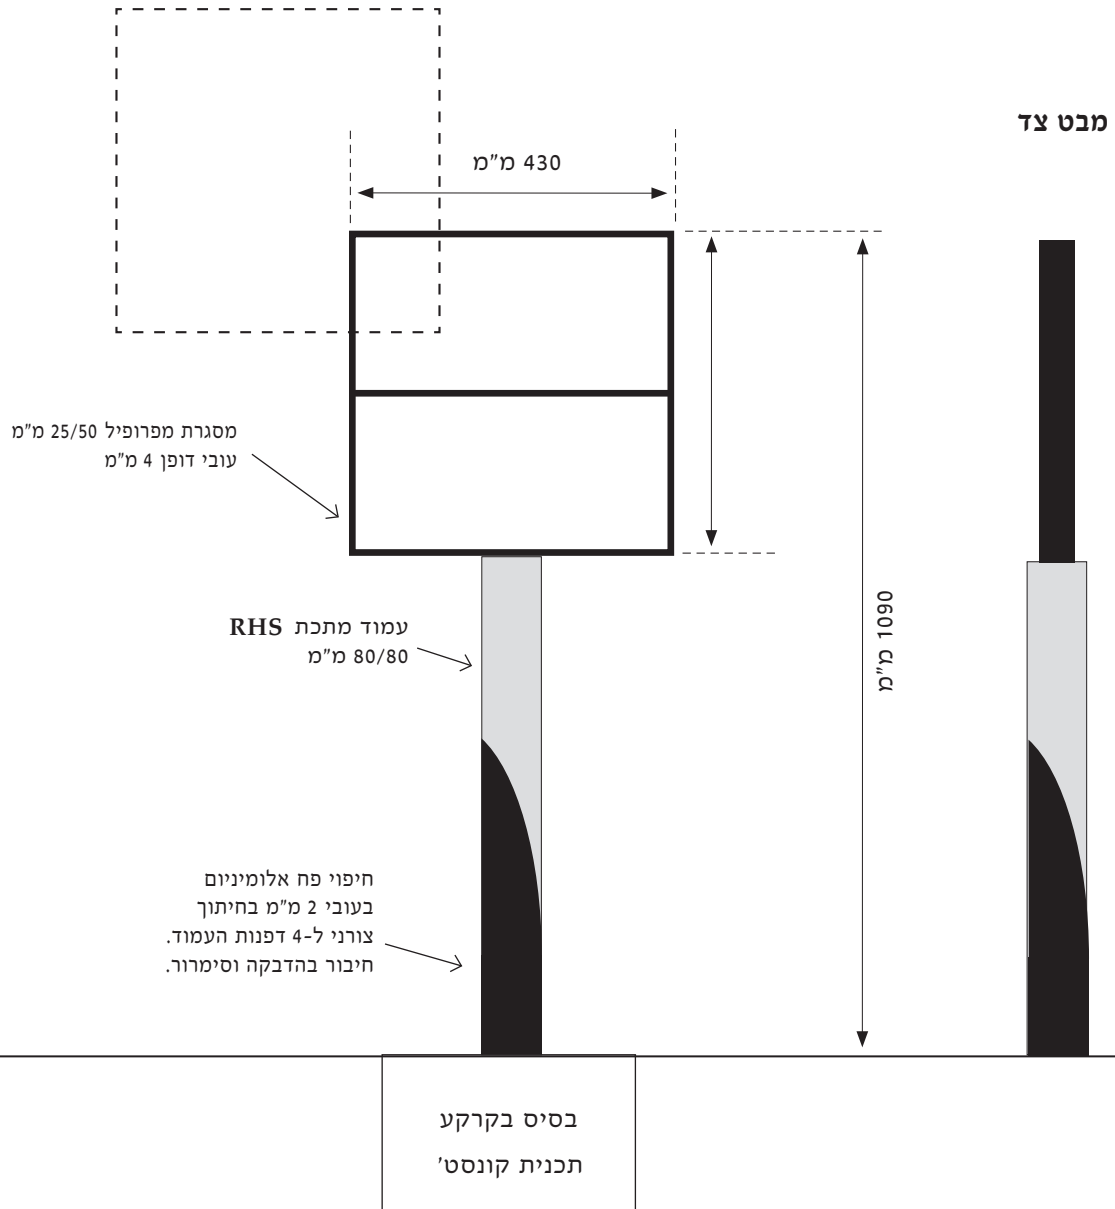

מערכת שילוט "גבעת תום ותומר" - קיבוץ נגבה

20.10.2021

לוח שילוט פח אלומיניום
בעובי 3 מ"מ, הדפסה דיגיטלית
דו-צדדי
חיבור בהדבקה וסימור.

עמוד מברזל בעובי 12 מ"מ
חיתוך בלייזר וחיבור בריתוך

בסיס בקרקע
תכנית קונסט'

לוח שילוט פח אלומיניום
בעובי 3 מ"מ, הדפסה דיגיטלית
דו-צדדי
חיבור בהדבקה וסימור.

לוח שילוט פח אלומיניום
בעובי 3 מ"מ, הדפסה דיגיטלית
דו-צדדי
חיבור בהדבקה וסימור.

לוח שילוט פח אלומיניום
 בעובי 3 מ"מ, הדפסה דיגיטלית
 דו-צדדי
 חיבור בהדבקה וסימור.

מבט צד

מבט גב

לוח שילוט
 פח אלומיניום
 בעובי 3 מ"מ.
 הדפסה דיגיטלית
 חיבור בהדבקה וסימרוור

מבט צד

מבט גב

חיבור למעקה צינור מתכת

לוח שילוט פח אלומיניום
 בעובי 3 מ"מ, הדפסה דיגיטלית
 דו-צדדי
 חיבור בהדבקה וסימרו.

טבלת צבעים למערכת השילוט

קרם - רקע לשלטים	RAL 1013 Oyster white
חום - רקע לשלטים / צביעת מבני מתכת	RAL 8025 Pale brown
ירוק - חיפוי עלים לעמוד מתכת	Tamburmix 54A Marsh green