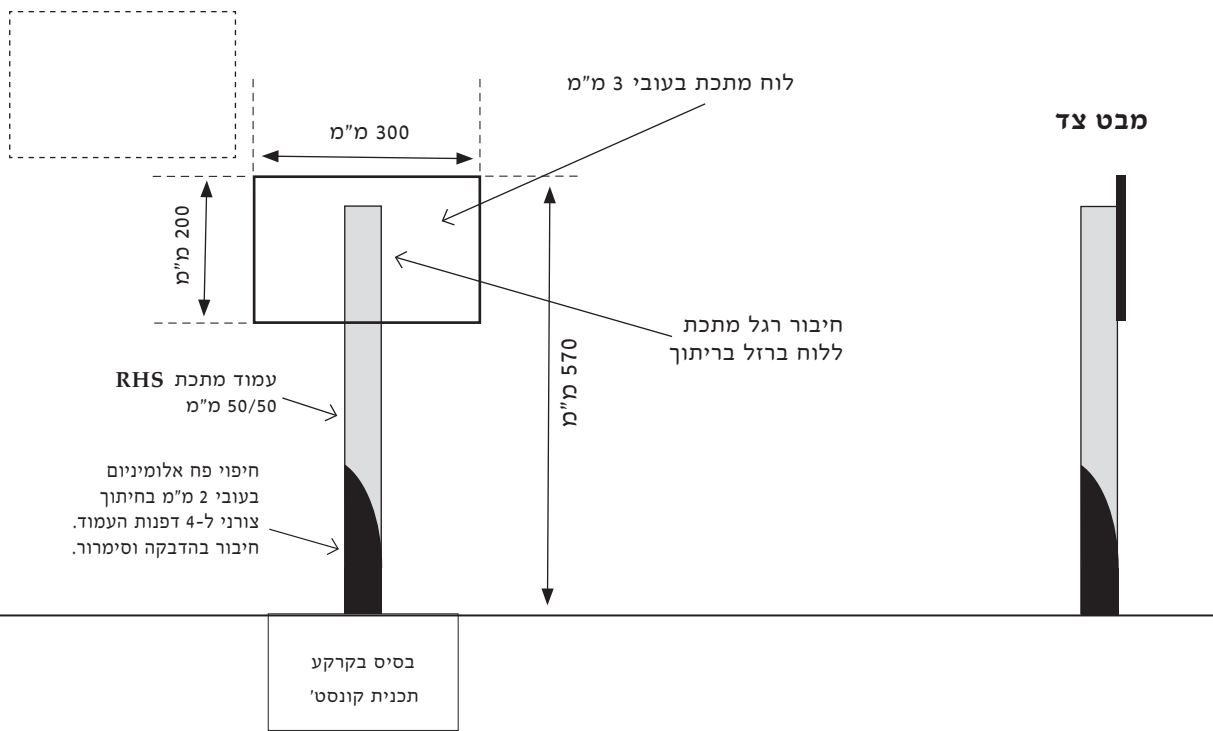

מערכת שילוט "גבעת תום ותומר" - קיבוץ נגבה

20.10.2021

לוח שילוט פח אלומיניום
בעובי 3 מ"מ, הדפסה דיגיטלית
דו-צדדי
חיבור בהדבקה וסימור.

עמוד מברזל בעובי 12 מ"מ
חיתוך בלייזר וחיבור בריתוך

בסיס בקרקע
תכנית קונסט'

לוח שילוט פח אלומיניום
בעובי 3 מ"מ, הדפסה דיגיטלית
דו-צדדי
חיבור בהדבקה וסימור.

לוח שילוט פח אלומיניום
בעובי 3 מ"מ, הדפסה דיגיטלית
דו-צדדי
חיבור בהדבקה וסימור.

לוח שילוט פח אלומיניום
 בעובי 3 מ"מ, הדפסה דיגיטלית
 דו-צדדי
 חיבור בהדבקה וסימור.

מבט צד

מבט גב

לוח שילוט
 פח אלומיניום
 בעובי 3 מ"מ.
 הדפסה דיגיטלית
 חיבור בהדבקה וסימרוור

מבט צד

מבט גב

חיבור למעקה צינור מתכת

לוח שילוט פח אלומיניום
 בעובי 3 מ"מ, הדפסה דיגיטלית
 דו-צדדי
 חיבור בהדבקה וסימרו.