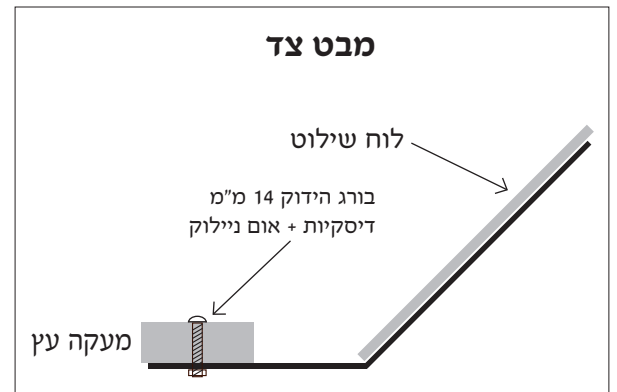

מערכת שילוט "גבעת תום ותומר" - קיבוץ נגבה

20.10.2021

לוח שילוט פח אלומיניום
בעובי 3 מ"מ, הדפסה דיגיטלית
דו-צדדי
חיבור בהדבקה וסימור.

עמוד מברזל בעובי 12 מ"מ
חיתוך בלייזר וחיבור בריתוך

בסיס בקרקע
תכנית קונסט'

לוח שילוט פח אלומיניום
בעובי 3 מ"מ, הדפסה דיגיטלית
דו-צדדי
חיבור בהדבקה וסימור.

לוח שילוט פח אלומיניום
בעובי 3 מ"מ, הדפסה דיגיטלית
דו-צדדי
חיבור בהדבקה וסימור.

לוח שילוט פח אלומיניום
 בעובי 3 מ"מ, הדפסה דיגיטלית
 דו-צדדי
 חיבור בהדבקה וסימור.

מבט צד

מבט גב

לוח שילוט
 פח אלומיניום
 בעובי 3 מ"מ.
 הדפסה דיגיטלית
 חיבור בהדבקה וסימרוור

מבט צד

מבט גב

חיבור למעקה צינור מתכת

לוח שילוט פח אלומיניום
 בעובי 3 מ"מ, הדפסה דיגיטלית
 דו-צדדי
 חיבור בהדבקה וסימרו.

טבלת צבעים למערכת השילוט

קרם - רקע לשלטים	RAL 1013 Oyster white
חום - רקע לשלטים / צביעת מבני מתכת	RAL 8025 Pale brown
ירוק - חיפוי עלים לעמוד מתכת	Tamburmix 54A Marsh green