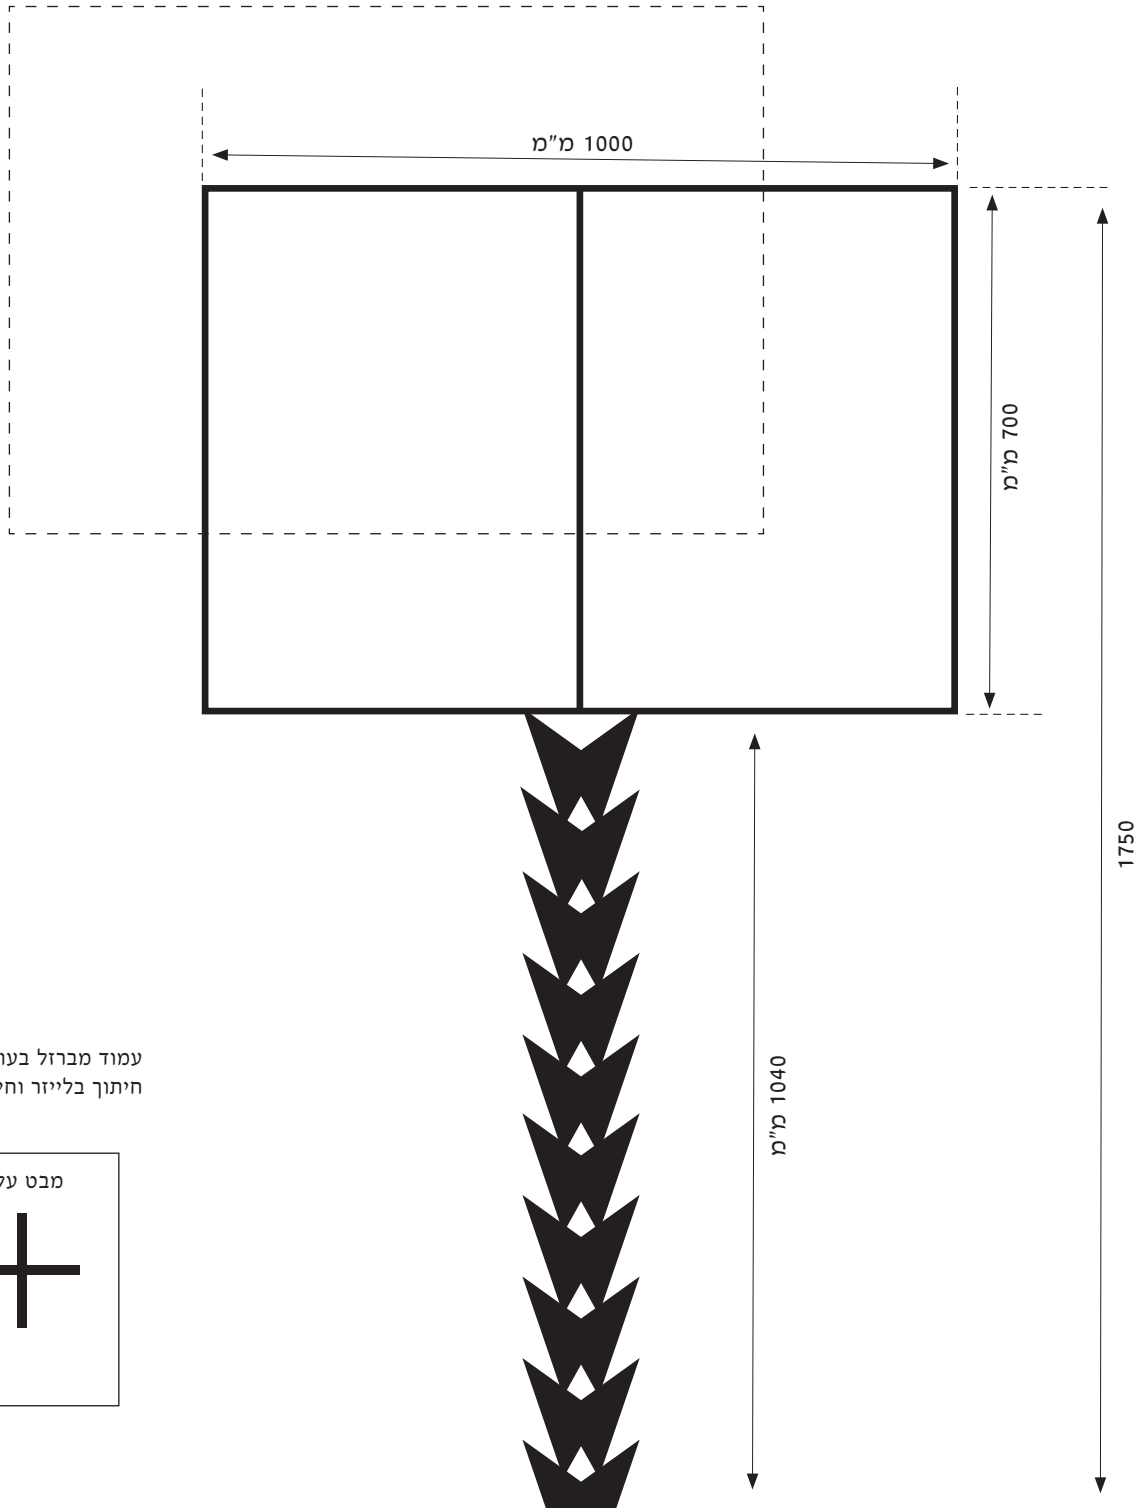

1000 ס"מ

800 ס"מ

800 ס"מ

800 ס"מ

480 ס"מ

300 ס"מ

300 ס"מ

700 ס"מ

480 ס"מ

- שילטון פנתר AA 1 יח'
- שילטון ראשי AB 1 יח'
- שילטון ראשי AC 3 יח'
- שילטון מנוח B 7 יח'
- שילטון מנוח C 24 יח'
- שילטון קמט D 6 יח'
- שילטון צמנועני E 54 יח' (מחזורי)
- שילטון גאולוגי F 3 יח' (מחזורי)
- שילטון חוקרה G 1 יח'

מערכת שילוט "גבעת תום ותומר" - קיבוץ נגבה

20.10.2021

לוח שילוט פח אלומיניום
בעובי 3 מ"מ, הדפסה דיגיטלית
דו-צדדי
חיבור בהדבקה וסימור.

עמוד מברזל בעובי 12 מ"מ
חיתוך בלייזר וחיבור בריתוך

בסיס בקרקע
תכנית קונסט'

לוח שילוט פח אלומיניום
בעובי 3 מ"מ, הדפסה דיגיטלית
דו-צדדי
חיבור בהדבקה וסימור.

לוח שילוט פח אלומיניום
בעובי 3 מ"מ, הדפסה דיגיטלית
דו-צדדי
חיבור בהדבקה וסימור.

לוח שילוט פח אלומיניום
 בעובי 3 מ"מ, הדפסה דיגיטלית
 דו-צדדי
 חיבור בהדבקה וסימור.