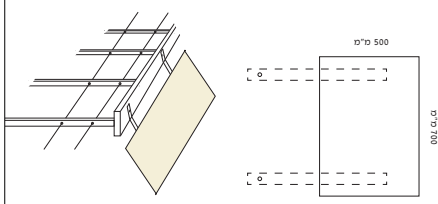

1000 ס"מ

800 ס"מ

800 ס"מ

800 ס"מ

480 ס"מ

300 ס"מ

300 ס"מ

700 ס"מ

480 ס"מ

- שילטון פנתר AA 1 יח'
- שילטון ראשי AB 1 יח'
- שילטון ראשי AC 3 יח'
- שילטון מנוח B 7 יח'
- שילטון מנוח C 24 יח'
- שילטון קמט D 6 יח'
- שילטון צמנועני E 54 יח' (מחזורי)
- שילטון גאולוגי F 3 יח' (מחזורי)
- שילטון חוקרה G 1 יח'

מערכת שילוט "גבעת תום ותומר" - קיבוץ נגבה

20.10.2021

לוח שילוט פח אלומיניום
בעובי 3 מ"מ, הדפסה דיגיטלית
דו-צדדי
חיבור בהדבקה וסימור.

עמוד מברזל בעובי 12 מ"מ
חיתוך בלייזר וחיבור בריתוך

בסיס בקרקע
תכנית קונסט'

לוח שילוט פח אלומיניום
בעובי 3 מ"מ, הדפסה דיגיטלית
דו-צדדי
חיבור בהדבקה וסימור.

לוח שילוט פח אלומיניום
בעובי 3 מ"מ, הדפסה דיגיטלית
דו-צדדי
חיבור בהדבקה וסימור.

לוח שילוט פח אלומיניום
 בעובי 3 מ"מ, הדפסה דיגיטלית
 דו-צדדי
 חיבור בהדבקה וסימור.