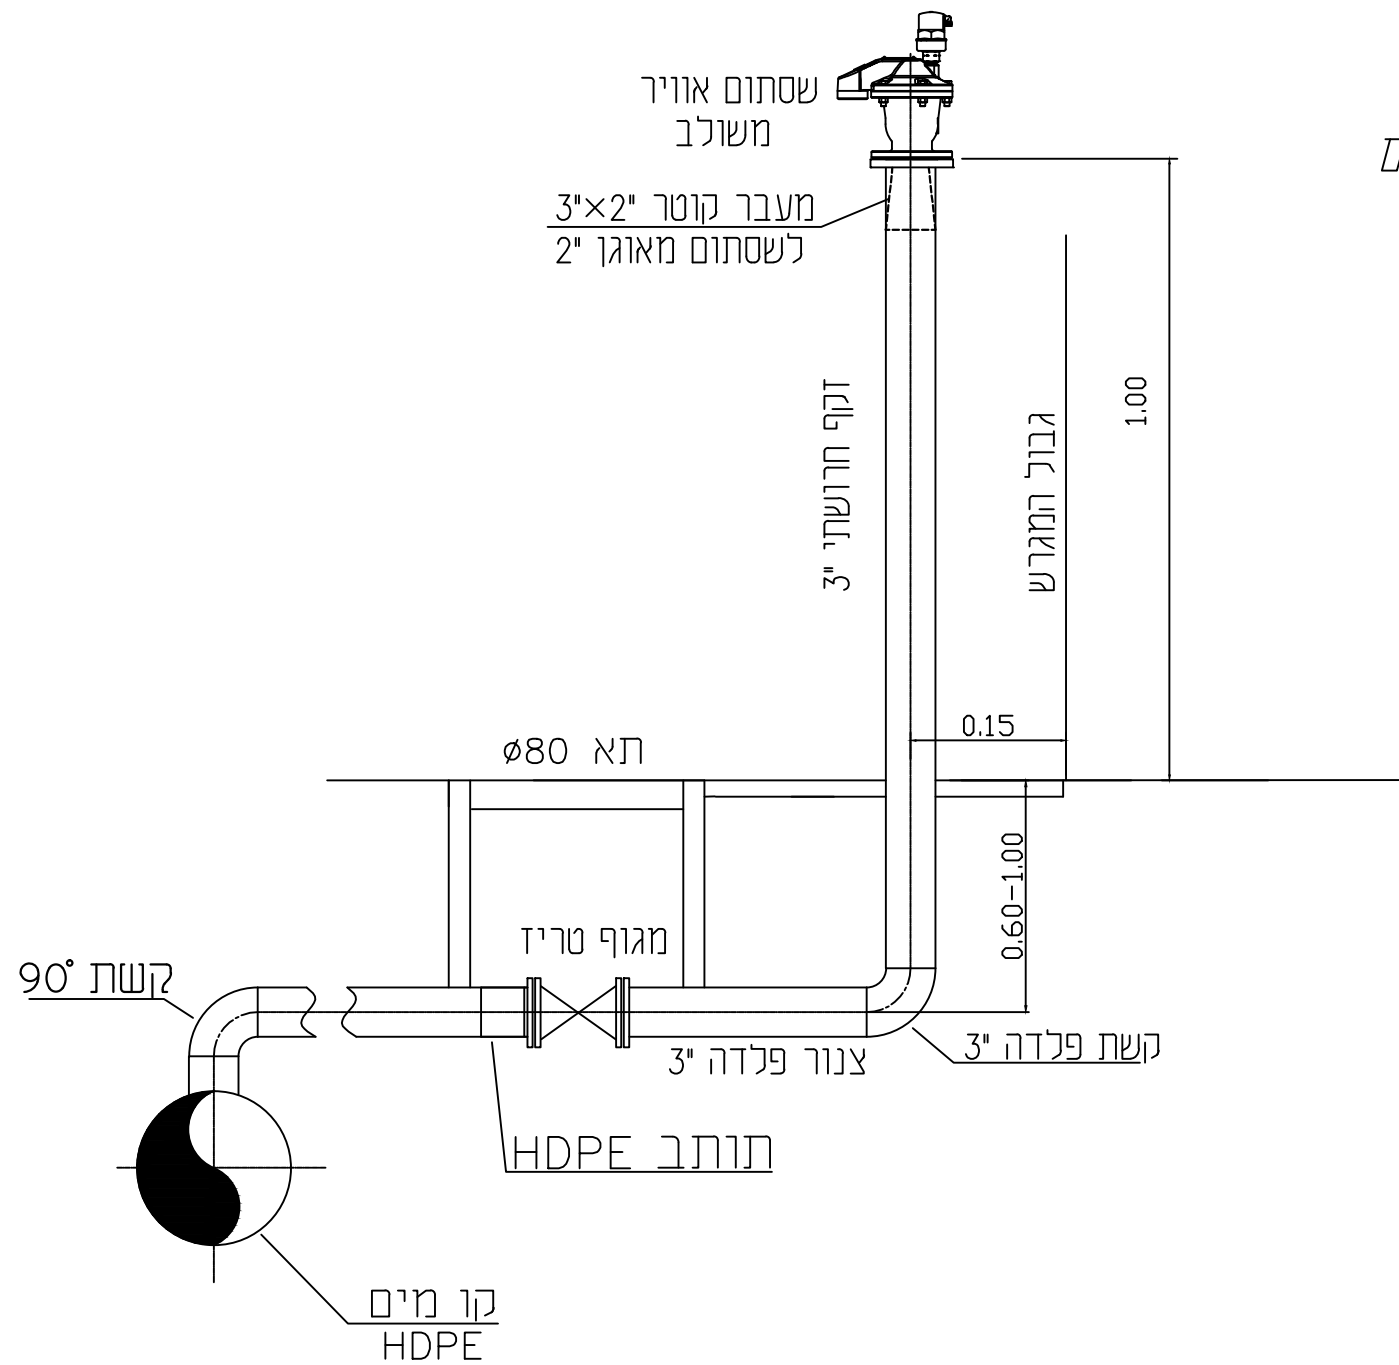

הערה:

עבור קו מים 12" ומעלה:  
 שסתום אוויר א.ג.י. או שוו"ע דגם D-050 3" עם מגוף טריז 3" מאוגנים  
 עבור קו מים 10" ומטה:  
 שסתום אוויר א.ג.י. או שוו"ע דגם D-050 2" מאוגן

std-w-1	SUBJECT : שסתום אוויר משולב על זקף 3" לקו מים מצנרת HDPE				 ח.ג.מ מהנדסים יועצים ומתכננים (1980) בע"מ הנדסה אזרחית, מים וסביבה רח' גיבורי ישראל 7, בית אדר 'ק, א"א. חדש פולג, נתניה 4250407 סניף דרום ת.ד. 282 מדרשת בן-גוריון 8499000 Tel. +972-73-7903900   hgm@hgm-eng.co.il Fax. +972-9-8649805   www.hgm-eng.co.il
	תאריך : DATE : 06.10.17	אשר : APPROVAL : ש.בדולח	שרטט : DRAWN : י.ד.	קנימ : SCALE : ללא קנימ	