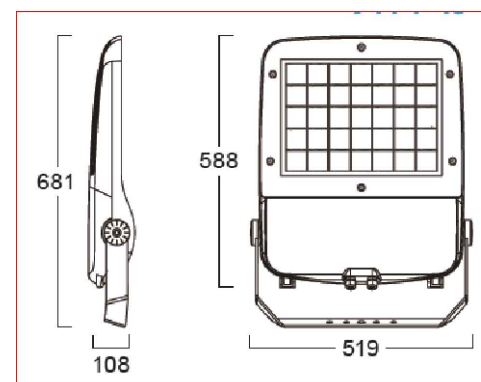

מקרא תאורה

פנסי תאורת הצפה עם
נורות לד 400W
דגם TG-161L
תוצרת אורעד מהנדסים

פנס תאורת שבילים
נורות לד 40W
דוגמת T-191P
מסופק ע"י חברת אורעד מהנדסים

אביזר תאורת קיר עם נורת לד IP-65 20W צמוד לקיר
דוגמת VEGA GALAXY מסופק ע"י חברת ארכה

אביזר תאורת חרום נורות לד IP-65 12.5W עם שלט "יציאה"
במידות 80x40 ס"מ, דוגמת אורנוס קביון תוצרת קו אלקטריק
(זמן פעולה 120 דקות)