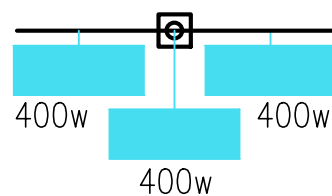

מקרא תאורה

פנסי תאורת הצפה עם
נורות לד 400W
דגם TG-161L
תוצרת אורעד מהנדסים

פנס תאורת שבילים
נורות לד 40W
דוגמת T-191P
מסופק ע"י חברת אורעד מהנדסים

אביזר תאורת קיר עם נורת לד IP-65 20W צמוד לקיר
דוגמת VEGA GALAXY מסופק ע"י חברת ארכה

אביזר תאורת חרום נורות לד IP-65 12.5W עם שלט "יציאה"
במידות 80x40 ס"מ, דוגמת אורנוס קביון תוצרת קו אלקטריק
(זמן פעולה 120 דקות)

אביזר תאורת חרום נורות לד IP-65 4.5W שקוע בקיר
דומת צדק דו תכליתי תוצרת קו אלקטריק
(זמן פעולה 120 דקות)